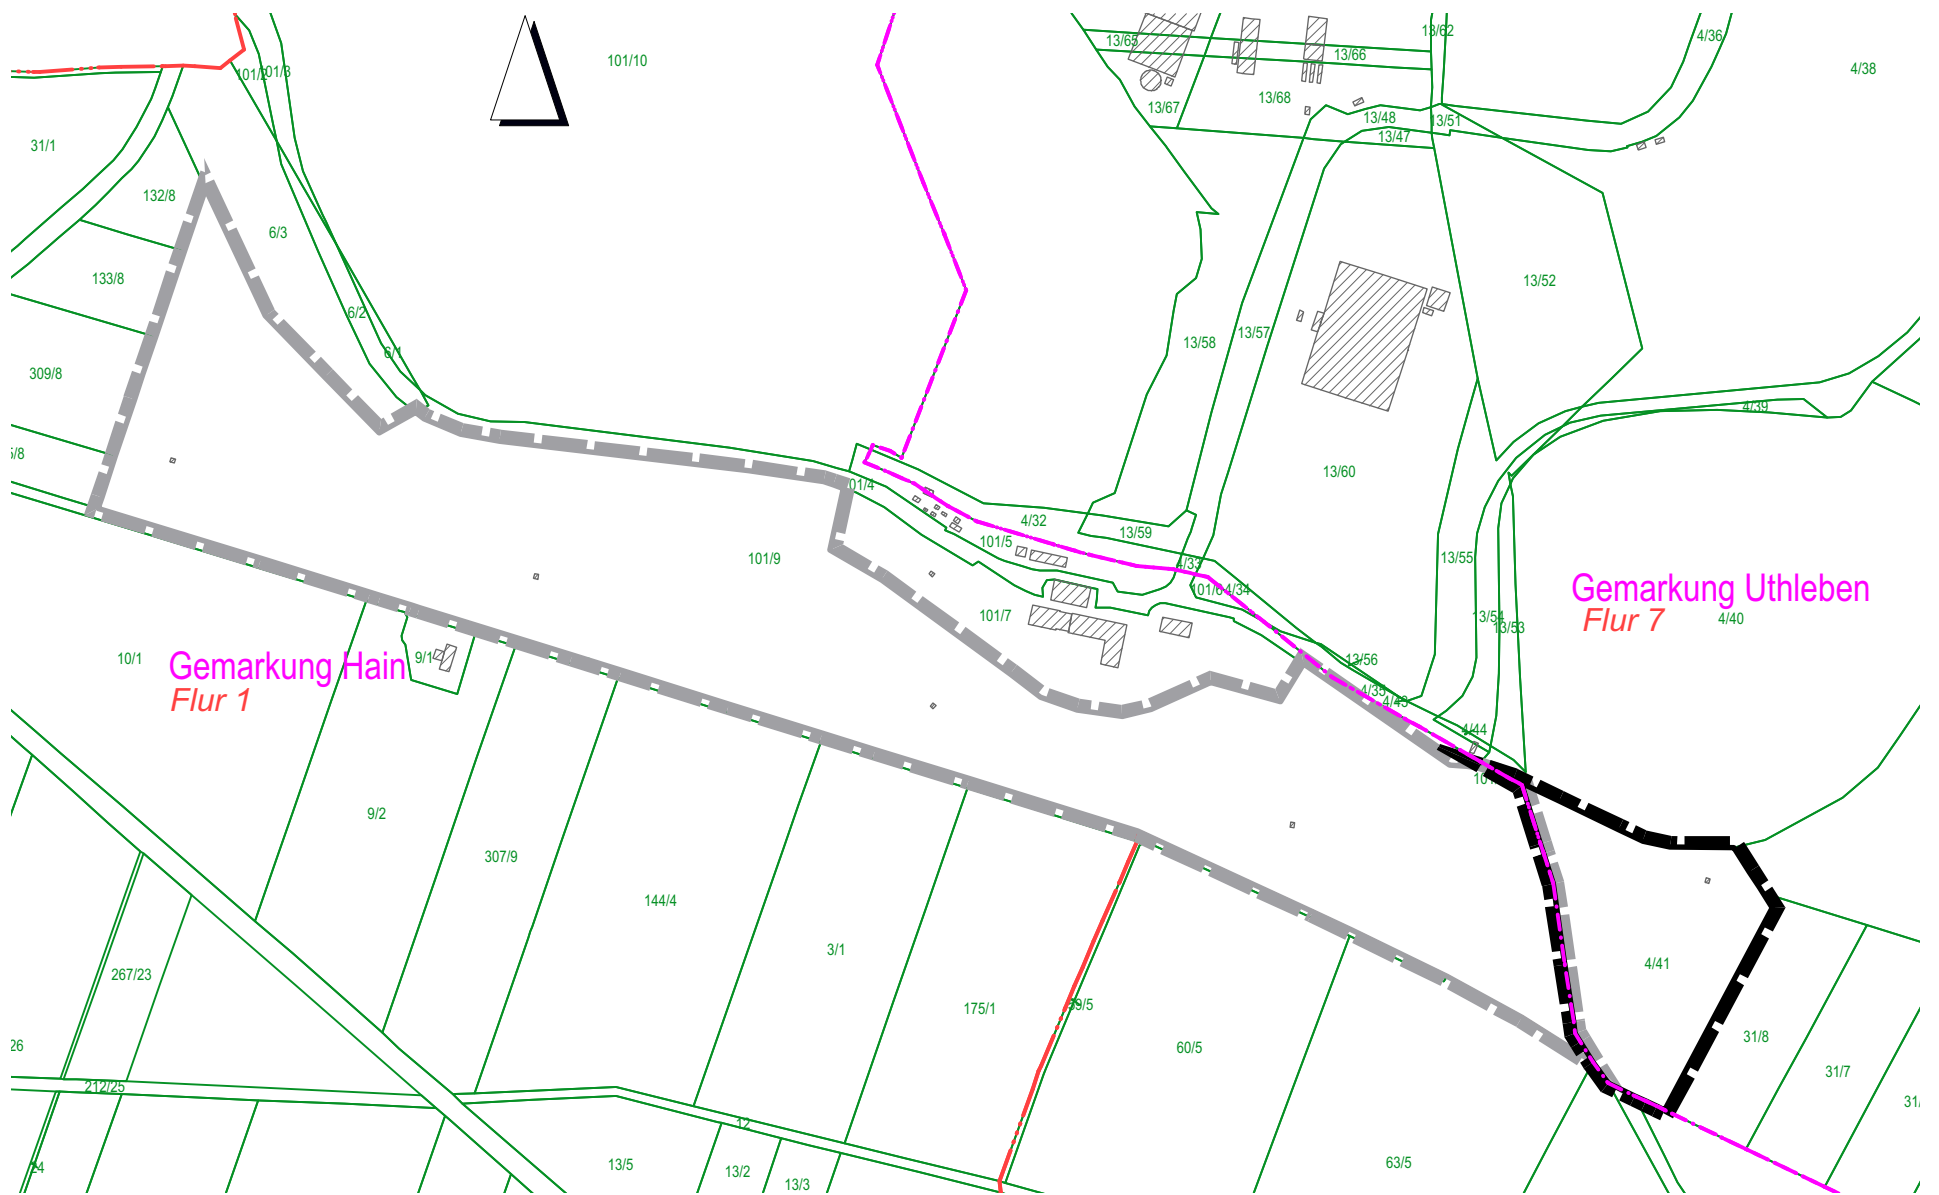

Übersichtsplan

Aufhebung des Vorhaben- und Erschließungsplanes Nr. 1 „Windenergiepark Netzelsrode“ Teilbereich Stadt Heringen / Helme

Quelle- Karte: Geoproxy-Geoportal © GDI-Th Freistaat Thüringen (www.geoproxy-geoportal-th.de/geoclient)
Darstellung ohne Maßstab

Quelle- Karte: Geoproxy-Geoportal © GDI-Th Freistaat Thüringen
(www.geoportal-th.de/de-de/Downloadbereiche/Download-Offene-Geodaten-Thüringen)
Darstellung ohne Maßstab