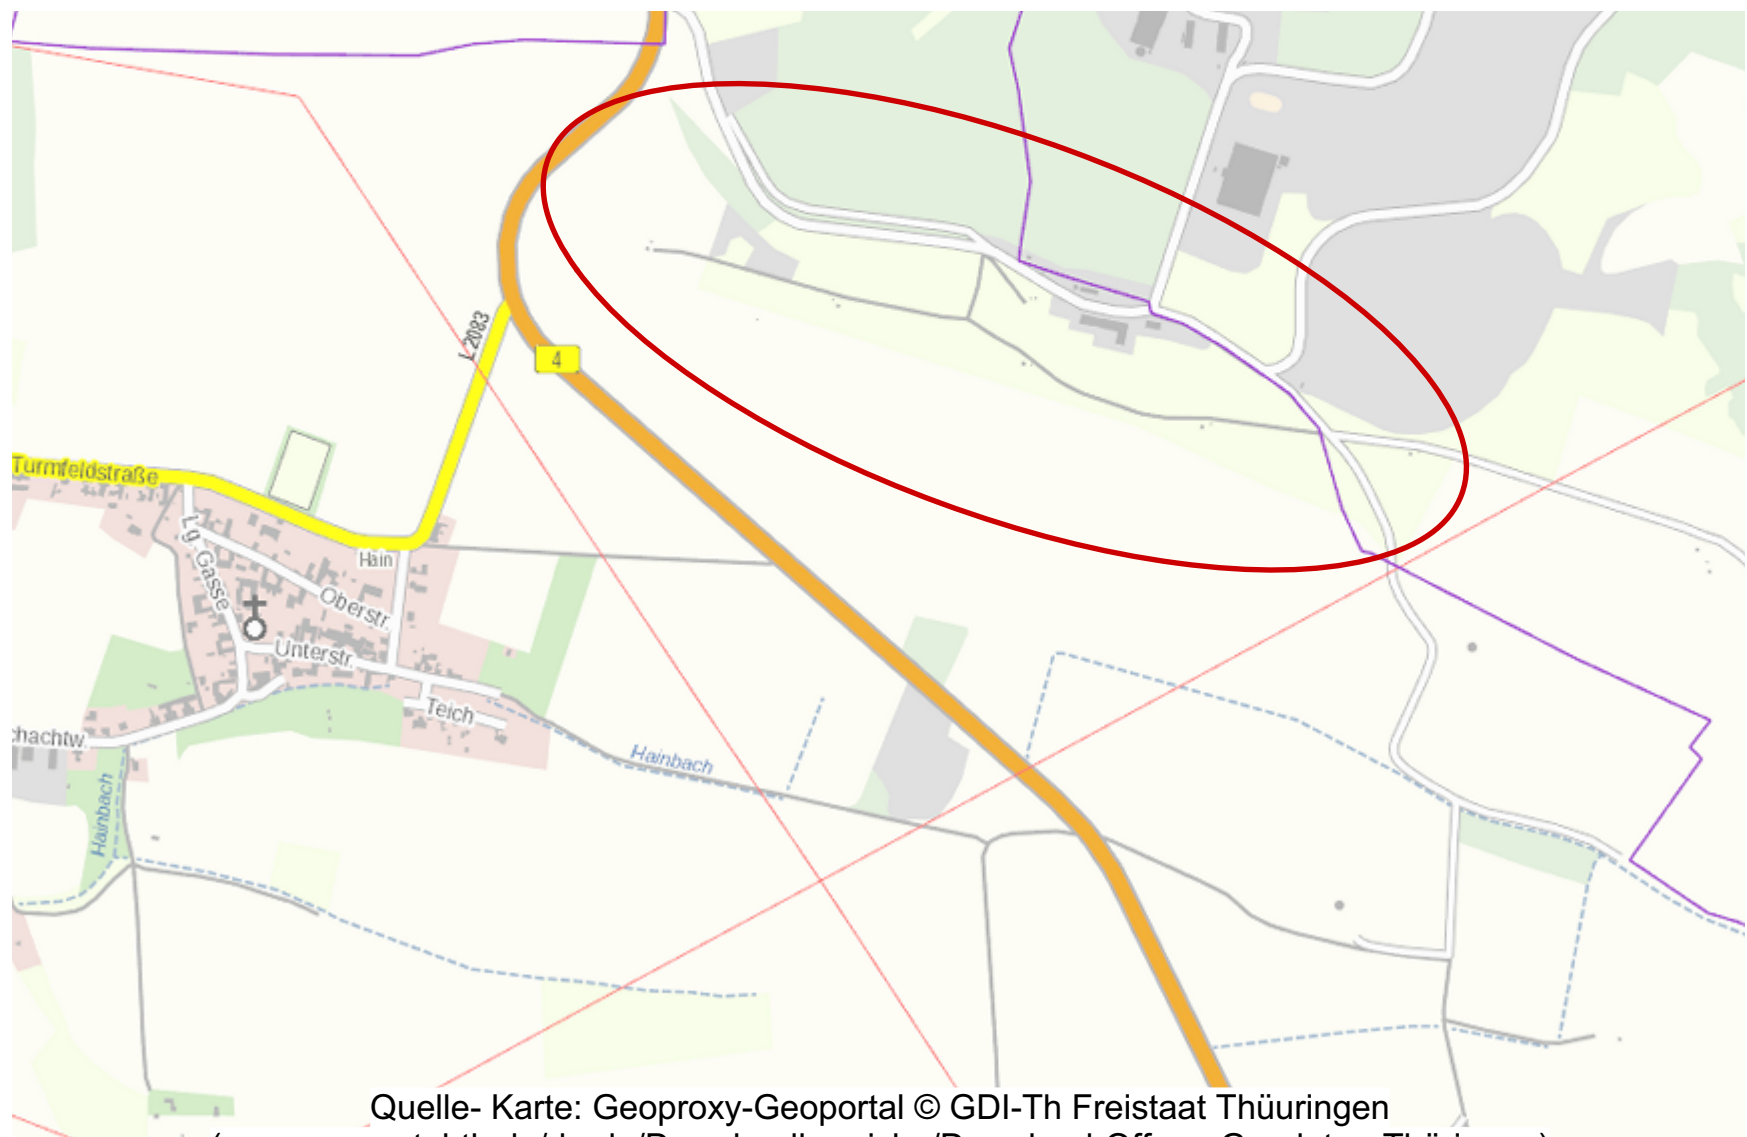

Übersichtsplan

Aufhebung des Vorhaben- und Erschließungsplanes Nr. 1 „Windenergiepark Netzelsrode“ Teilbereich Stadt Heringen / Helme

Quelle- Karte: Geoproxy-Geoportal © GDI-Th Freistaat Thüringen (www.geoproxy-geoportal-th.de/geoclient)
Darstellung ohne Maßstab

Quelle- Karte: Geoproxy-Geoportal © GDI-Th Freistaat Thüringen
(www.geoportal-th.de/de-de/Downloadbereiche/Download-Offene-Geodaten-Thüringen)
Darstellung ohne Maßstab